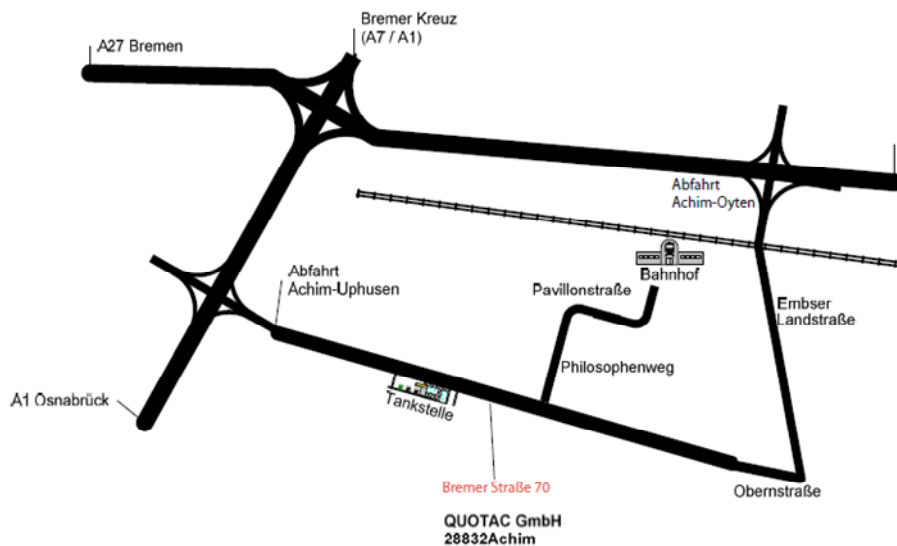

Wegbeschreibung

QUOTAC Management GmbH
Bremer Str. 70
28832 Achim
Tel. (0 42 02) 52 20 0
Fax. (0 42 02) 52 20 79
info@quotac.de
www.quotac.de

Anfahrt über die A1

- Abfahrt Achim-Uphusen (Abfahrt-Nr. 54);
- weiter in Richtung Achim; nach ca. 3,5 km erreichen Sie Achim;
- nach weiteren ca. 500m sehen Sie auf der rechten Seite ein dreistöckiges Gebäude (2 Häuser nach der Shell-Tankstelle);
- die Räumlichkeiten der QUOTAC befinden sich in der 1. bzw. 2. Etage

Anfahrt über die A27

- Abfahrt Achim-Nord/Oyten (Abfahrt-Nr. 23);
- weiter in Richtung Achim;
- Überqueren einer Eisenbahnbrücke;
- nach ca. 100m rechts abbiegen in die Obernstr. in Richtung Uphusen/Mahndorf;
- nach weiteren 100m geht die Obernstr. in die Bremer Str. über;
- nach ca. 400m sehen Sie auf der linken Seite ein dreistöckiges Gebäude – Bremer Str. 70 (2 Gebäude vor der Shell Tankstelle);
- die Räumlichkeiten der QUOTAC befinden sich in der 1. bzw. 2. Etage

Anfahrt per Bahn (Fußweg ca. 10 Minuten)

- Achim Bahnhof;
- Vom „Zum Achimer Bahnhof“ weiter in Richtung Pavillonstraße;
- Diese geht in den Philosophenweg über und mündet in der Bremer Str.;

Wir wünschen Ihnen eine angenehme Anfahrt und freuen uns auf Ihren Besuch!